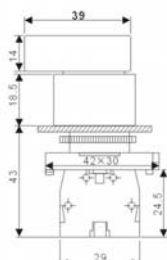

鑰匙鈕
Key button

- LA139M-EG21
  常開 NO
  二位鎖定 2-position locked
- LA139M-EG25
  常開+常閉 NO+NC
  二位鎖定 2-position locked
- LA139M-EG03
  2常開 NO+NO
  三位鎖定 3-position locked
- LA139M-EG33
  2常開 NO+NO
  三位鎖定 3-position locked
- LA139M-EG41
  常開+常閉 NO+NC
  二位復位 2-position reset
- LA139M-EG45
  常開+常閉 NO+NC
  二位復位 2-position reset
- LA139M-EG53
  2常開 NO+NO
  三位復位 3-position reset

*注: 表示鑰匙拔出位置
Key position removal