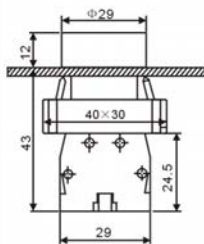

帶燈雙頭鈕
Double end button
with lamp
變壓器式
Transformer

- LA139M-EW8345 常開+常閉 NO+NC
- LA139M-EW8445 常開+常閉 NO+NC

平鈕
Even button
spring return

- LA139M-BA11 常開 NO
- LA139M-BA21 常開 NO
- LA139M-BA31 常開 NO
- LA139M-BA42 常閉 NC
- LA139M-BA51 常開 NO
- LA139M-BA61 常開 NO
- LA139M-BA25 常開+常閉NO+NC
- LA139M-BA35 常開+常閉NO+NC
- LA139M-BA45 常開+常閉NO+NC