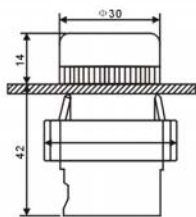

- LA139M-BV61
  直接式 Directness
- LA139M-BV63
  直接式 Directness
- LA139M-BV64
  直接式 Directness
- LA139M-BV65
  直接式 Directness
- LA139M-BV66
  直接式 Directness
- LA139M-BV71
  電阻式 Resistance
- LA139M-BV73
  電阻式 Resistance
- LA139M-BV74
  6-380V
  電阻式 Resistance
- LA139M-BV75
  220V
  電阻式 Resistance
- LA139M-BV76
  電阻式 Resistance

蘑菇頭自復
Mushroom button
spring return

- LA139M-BC21
  φ 40 常開 NO
- LA139M-BC31
  φ 40 常開 NO
- LA139M-BC42
  φ 40 常閉 NC
- LA139M-BC51
  φ 40 常開 NO
- LA139M-BR21
  φ 60 常開 NO
- LA139M-BR31
  φ 60 常開 NO
- LA139M-BR42
  φ 60 常閉 NC
- LA139M-BR51
  φ 60 常開 NO