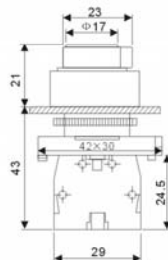

雙頭按鈕
Double end button

- LA139M-EL8325
  常開+常閉 NO+NC
- LA139M-EL8425
  常開+常閉 NO+NC