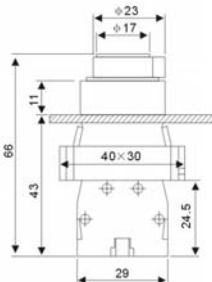

雙頭按鈕
Double end button

- LA139M-BL8325
  常開+常閉 NO+NC
- LA139M-BL8425
  常開+常閉 NO+NC