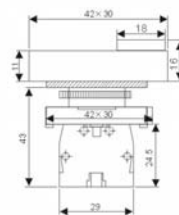

帶燈雙頭鈕
Double end button with lamp

- LA139M-EW8365
  常開+常閉 NO+NC
  直接式 Directness
- LA139M-EW8465
  常開+常閉 NO+NC
  直接式 Directness
- LA139M-EW8375
  常開+常閉 NO+NC
  電阻式 Resistance
- LA139M-EW8475
  常開+常閉 NO+NC
  電阻式 Resistance