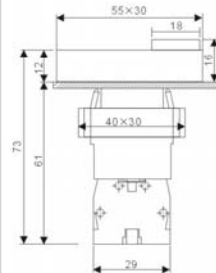

*注: 表示鑰匙拔出位置
Key position removal

雙頭按鈕
Double end button

- LA139M-BL8325
常開+常閉 NO+NC
- LA139M-BL8425
常開+常閉 NO+NC

帶燈雙頭鈕
Double end button with lamp

- LA139M-BW8365
常開+常閉 NO+NC
直接式 Directness
- LA139M-BW8465
常開+常閉 NO+NC
直接式 Directness
- LA139M-BW8375
常開+常閉 NO+NC
電阻式 Resistance
- LA139M-BW8475
常開+常閉 NO+NC
電阻式 Resistance