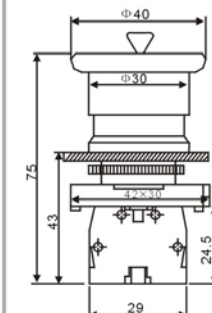

指示燈
Indicator light

130V
220/240V
50/60Hz

- LA139M-EV61
  直接式 Directness
- LA139M-EV63
  直接式 Directness
- LA139M-EV64
  直接式 Directness
- LA139M-EV65
  直接式 Directness
- LA139M-EV66
  直接式 Directness
- LA139M-EV71
  電阻式 Resistance
- LA139M-EV73
  電阻式 Resistance
- LA139M-EV74
  6-380V
  電阻式 Resistance
- LA139M-EV75
  220V
  電阻式 Resistance
- LA139M-EV76
  電阻式 Resistance

蘑菇頭自復
Mushroom button
spring return

- LA139M-EC21
  φ 40 常開 NO
- LA139M-EC31
  φ 40 常開 NO
- LA139M-EC42
  φ 40 常閉 NC
- LA139M-EC51
  φ 40 常開 NO
- LA139M-ER21
  φ 60 常開 NO
- LA139M-ER31
  φ 60 常開 NO
- LA139M-ER42
  φ 60 常閉 NC
- LA139M-ER51
  φ 60 常開 NO

蘑菇頭自鎖
Mushroom
rotation auto-reset
emergency button

- LA139M-ES442
  φ 30 常閉 NC
- LA139M-ES542
  φ 40 常閉 NC
- LA139M-ES642
  φ 60 常閉 NC

蘑菇頭推拉式
Push and pull
type emergency
button

- LA139M-ET42
  φ 40 常閉 NC
- LA139M-ET845
  常開+常閉NO+NC
  φ 40

蘑菇頭鑰匙鎖
Mushroom
rotation auto-reset
emergency button
with key

- LA139M-ES142
  φ 40 常閉 NC
- LA139M-ES8445
  常開+常閉NO+NC
  φ 40