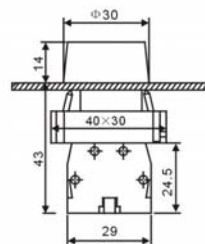

高鈕
Protruding
button

- LA139M-BL21 常開 NO
- LA139M-BL31 常閉 NC
- LA139M-BL42 常開 NO
- LA139M-BL51 常開 NO
- LA139M-BL61 常開 NO