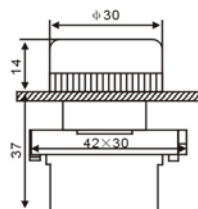

130V
220/240V
50/60Hz

- LA139M-EV61
  直接式 Directness
- LA139M-EV63
  直接式 Directness
- LA139M-EV64
  直接式 Directness
- LA139M-EV65
  直接式 Directness
- LA139M-EV66
  直接式 Directness
- LA139M-EV71
  電阻式 Resistance
- LA139M-EV73
  電阻式 Resistance
- LA139M-EV74
  6-380V
  電阻式 Resistance
- LA139M-EV75
  220V
  電阻式 Resistance
- LA139M-EV76
  電阻式 Resistance

蘑菇頭自復
Mushroom button
spring return

- LA139M-EC21
  φ 40 常開 NO
- LA139M-EC31
  φ 40 常開 NO
- LA139M-EC42
  φ 40 常閉 NC
- LA139M-EC51
  φ 40 常開 NO
- LA139M-ER21
  φ 60 常開 NO
- LA139M-ER31
  φ 60 常開 NO
- LA139M-ER42
  φ 60 常閉 NC
- LA139M-ER51
  φ 60 常開 NO