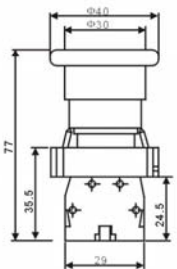

蘑菇頭自鎖
Mushroom
rotation auto-reset
emergency button

- LA139M-BS442
  φ 30 常閉 NC
- LA139M-BS542
  φ 40 常閉 NC
- LA139M-BS642
  φ 60 常閉 NC