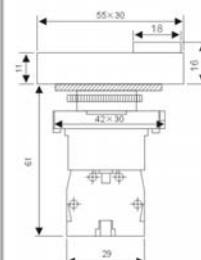

*注: 表示鑰匙拔出位置
Key position removal

雙頭按鈕
Double end button

- LA139M-EL8325
常開+常閉 NO+NC
- LA139M-EL8425
常開+常閉 NO+NC

帶燈雙頭鈕
Double end button with lamp

- LA139M-EW8365
常開+常閉 NO+NC
直接式 Directness
- LA139M-EW8465
常開+常閉 NO+NC
直接式 Directness
- LA139M-EW8375
常開+常閉 NO+NC
電阻式 Resistance
- LA139M-EW8475
常開+常閉 NO+NC
電阻式 Resistance