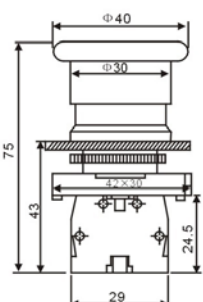

蘑菇頭自復
Mushroom button
spring return

- LA139M-EC21
φ 40 常開 NO
- LA139M-EC31
φ 40 常開 NO
- LA139M-EC42
φ 40 常閉 NC
- LA139M-EC51
φ 40 常開 NO
- LA139M-ER21
φ 60 常開 NO
- LA139M-ER31
φ 60 常開 NO
- LA139M-ER42
φ 60 常閉 NC
- LA139M-ER51
φ 60 常開 NO