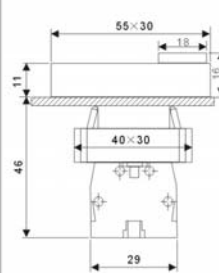

帶燈雙頭鈕
Double end button with lamp

- LA139M-BW8365
  常開+常閉 NO+NC
  直接式 Directness
- LA139M-BW8465
  常開+常閉 NO+NC
  直接式 Directness
- LA139M-BW8375
  常開+常閉 NO+NC
  電阻式 Resistance
- LA139M-BW8475
  常開+常閉 NO+NC
  電阻式 Resistance