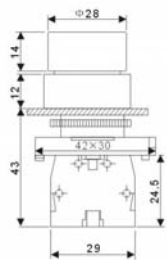

長柄旋鈕
Long handle knob

- LA139M-EJ21
  常開 NO
  二位鎖定 2-position locked
- LA139M-EJ25
  常開+常閉 NO+NC
  二位鎖定 2-position locked
- LA139M-EJ33
  2常開 NO+NO
  三位鎖定 3-position locked
- LA139M-EJ41
  常開 NO
  二位復位 2-position reset
- LA139M-EJ45
  常開 NO
  二位復位 2-position reset
- LA139M-EJ53
  2常開 NO+NO
  三位復位 3-position reset