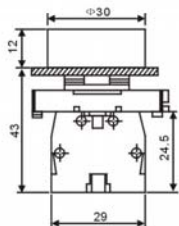

平鈕
Even button
spring return

- LA139M-EA11 常開 NO
- LA139M-EA21 常開 NO
- LA139M-EA31 常開 NO
- LA139M-EA42 常閉 NC
- LA139M-EA51 常開 NO
- LA139M-EA61 常開 NO
- LA139M-EA25 常開+常閉 NO+NC
- LA139M-EA35 常開+常閉 NO+NC
- LA139M-EA45 常開+常閉 NO+NC