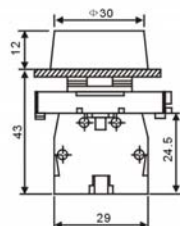

高鈕
Protruding
button

- LA139M-EL21 常開 NO
- LA139M-EL31 常閉 NC
- LA139M-EL42 常開 NO
- LA139M-EL51 常開 NO
- LA139M-EL61 常開 NO